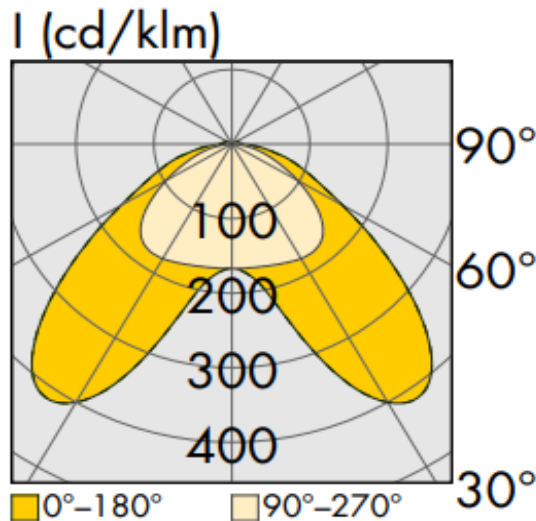

#### Technische Daten:

Lampenlichtstrom	14475 lm
Leuchtenlichtstrom	14040 lm
Systemeffizienz	160 lm/W
Systemleistung	88 W
Farbwiedergabeindex	$\geq 80$ Ra
Farbtemperatur	4000 K
Farbtoleranz	3
Lebensdauer	$>50.000$ h (L80/B10)
UGR	29,7
Spannung	230V / 50Hz
Umgebungstemperatur	-20 ... +50 °C

#### Dimensionen:

Länge-L	1500 mm
Breite-B	70 mm
Höhe-H	57 mm
Gewicht	2.5 kg

Diese Leuchte enthält eine Lichtquelle der Energieeffizienzklasse C

Letzte Änderung: Mittwoch, 25. Oktober 2023, technische Änderungen und Irrtümer vorbehalten