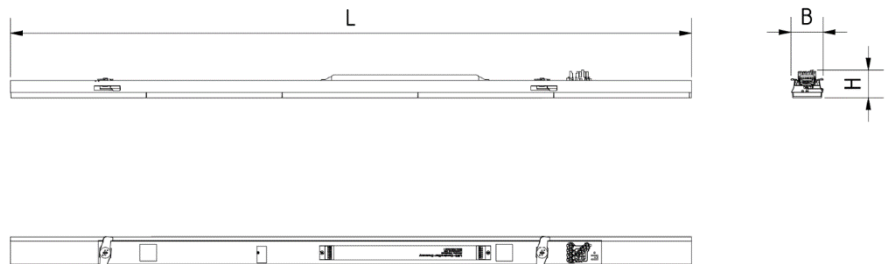

#### Dimensionen:

Länge-L	1500 mm
Breite-B	70 mm
Höhe-H	57 mm
Gewicht	2.5 kg

Diese Leuchte enthält eine Lichtquelle der Energieeffizienzklasse C

Letzte Änderung: Mittwoch, 25. Oktober 2023, technische Änderungen und Irrtümer vorbehalten